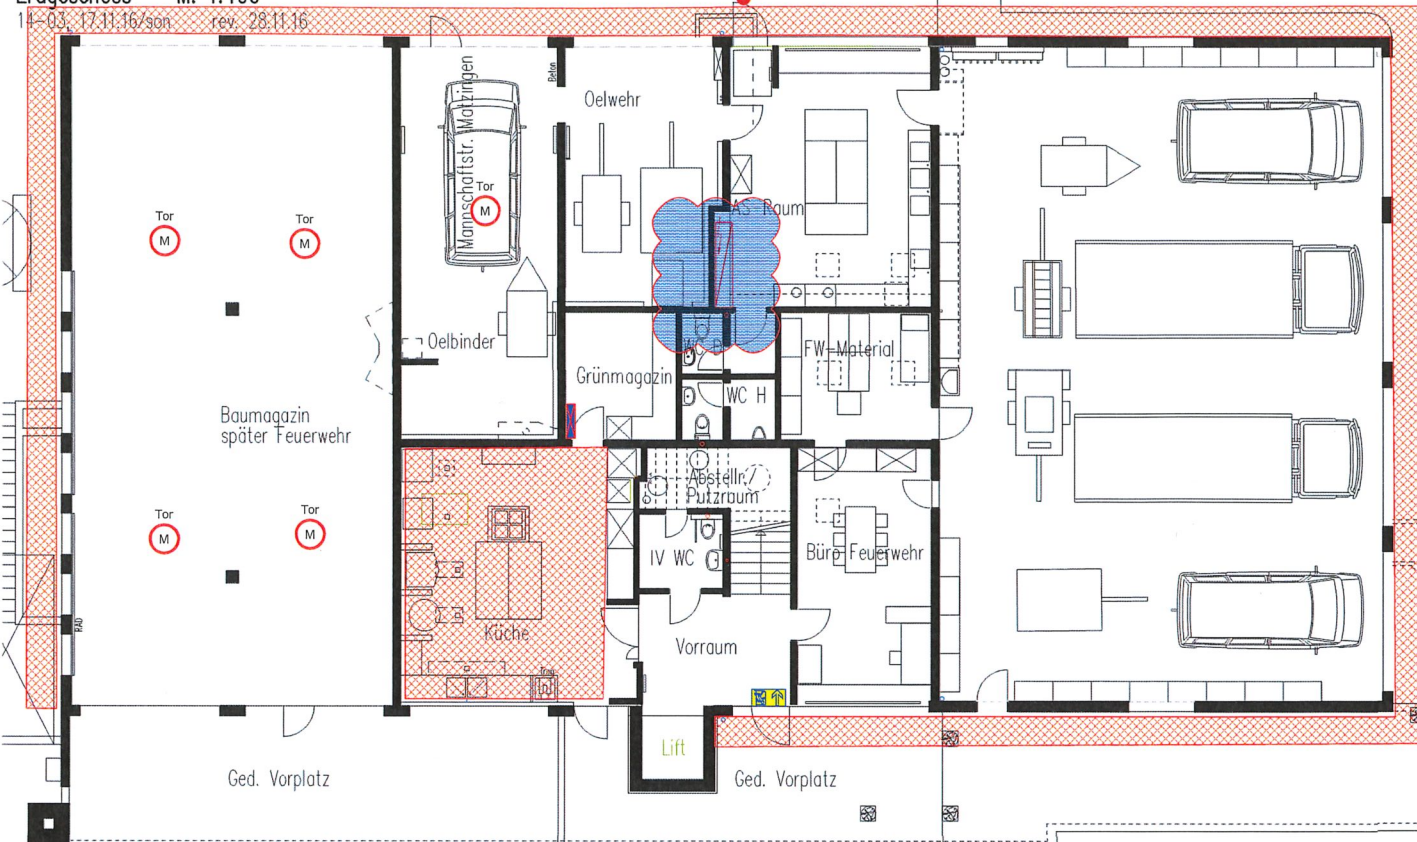

MZG Matzingen, Ruggenbühlstrasse 10, 9548 Matzingen
Erdgeschoss M. 1:100

MZG Matzingen, Ruggenbühlstrasse 10, 9548 Matzingen
Obergeschoss M. 1:100

MZG Matzingen, Ruggenbühlstrasse 10, 9548 Matzingen
Untergeschoss M. 1:100

14-03, 17.11.16/son rev. 28.11.16

Beleuchtungsumstellung auf LED

Verteilungswechsel

- Elektroanschluss
- EXIT
- Hauptverteilung
- Motor
- Unterverteilung

Schrepfer Elektro AG
9548 Matzingen
Elektrische Installationen